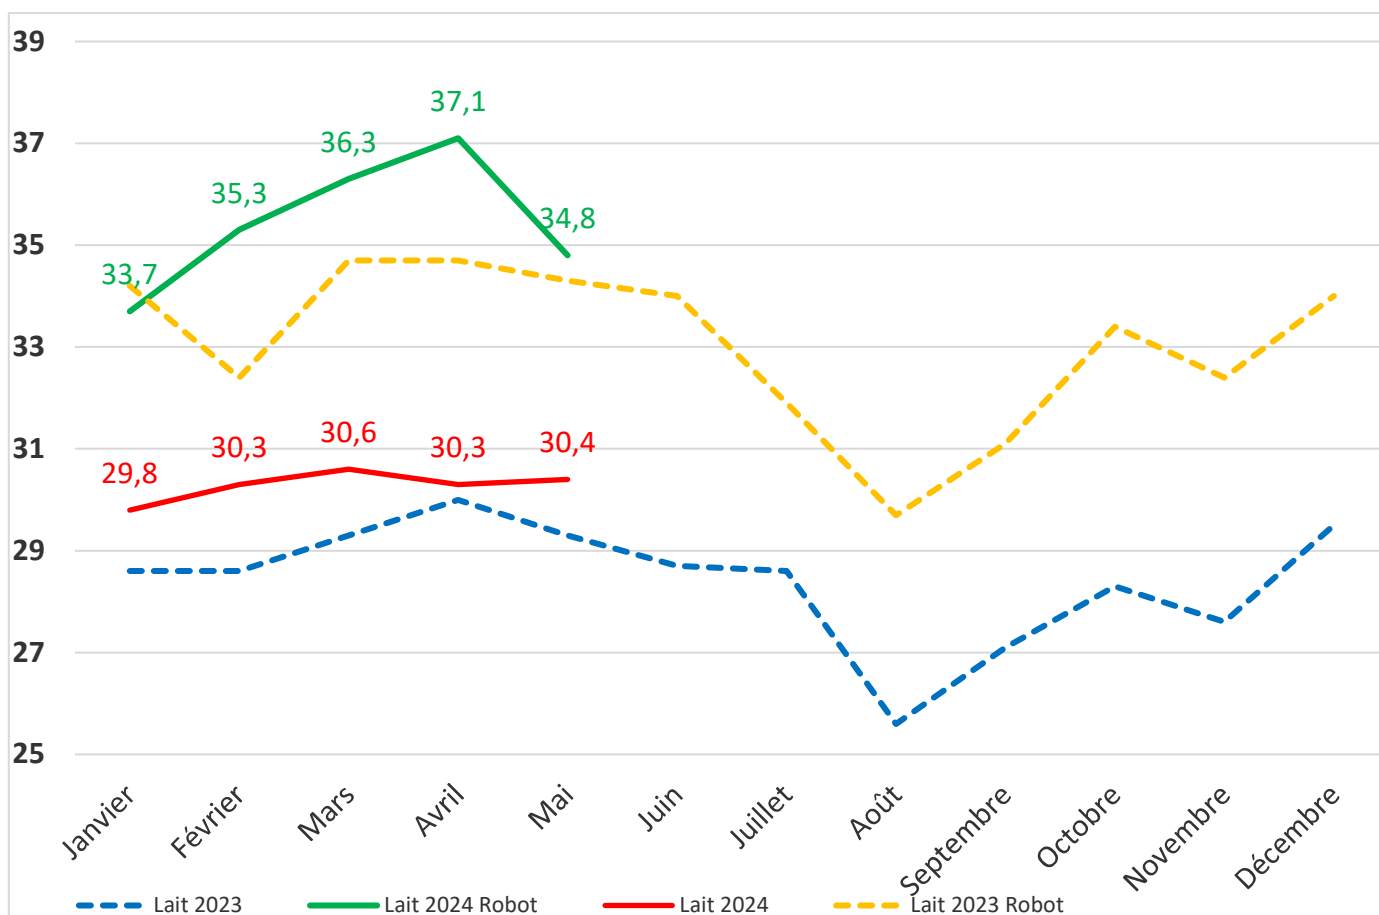

Proportion des primipares au robot en %

Stade de lactation

Stade de lactation robot

Production par vache

Comparaison SDT - Robot

TOURAINE CONSEIL ÉLEVAGE  
 38 RUE AUGUSTIN FRESNEL – 37170 Chambray-Les-Tours  
 Tel : 02.47.48.37.55

Niveau de production adulte

MG & MP

Taux d'urée

Taux d'urée primi

Taux cellulaire

Taux cellulaire primi

Taux cellulaire Robot / SDT

Comparaison Cellules 2023 / Cellules 2024 Robot