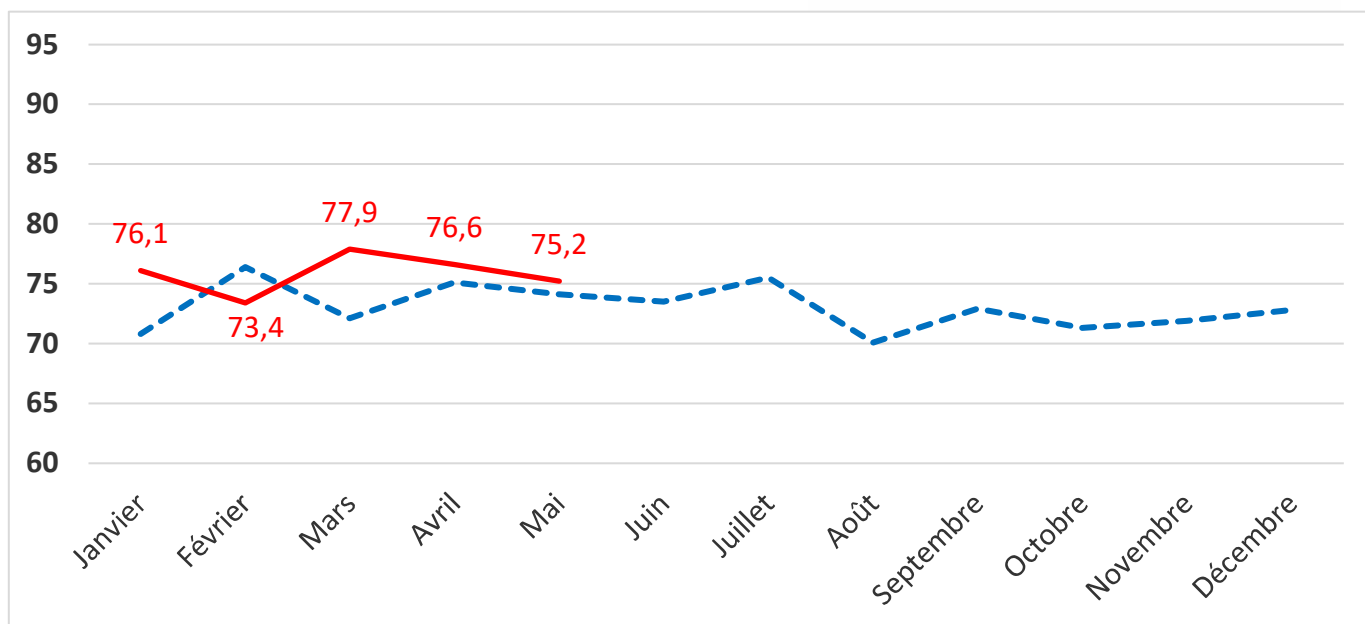

# STATS BOVINS LAIT

Indre et Loire

**Mai 2024**

Nombre de VL Traités en 2024

Nombre de VL en 2024

TOURAINE CONSEIL ELEVAGE  
38 RUE AUGUSTIN FRESNEL – 37170 Chambray-Les-Tours  
Tel : 02.47.48.37.55

Proportion des primipares en %

Proportion des primipares au robot en %

Stade de lactation

Stade de lactation robot

Production par vache

Comparaison SDT - Robot

TOURAINE CONSEIL ÉLEVAGE  
 38 RUE AUGUSTIN FRESNEL – 37170 Chambray-Les-Tours  
 Tel : 02.47.48.37.55

Niveau de production adulte

MG & MP

Taux d'urée

Taux d'urée primi

Taux cellulaire

Taux cellulaire primi

Taux cellulaire Robot / SDT

Comparaison Cellules 2023 / Cellules 2024 Robot