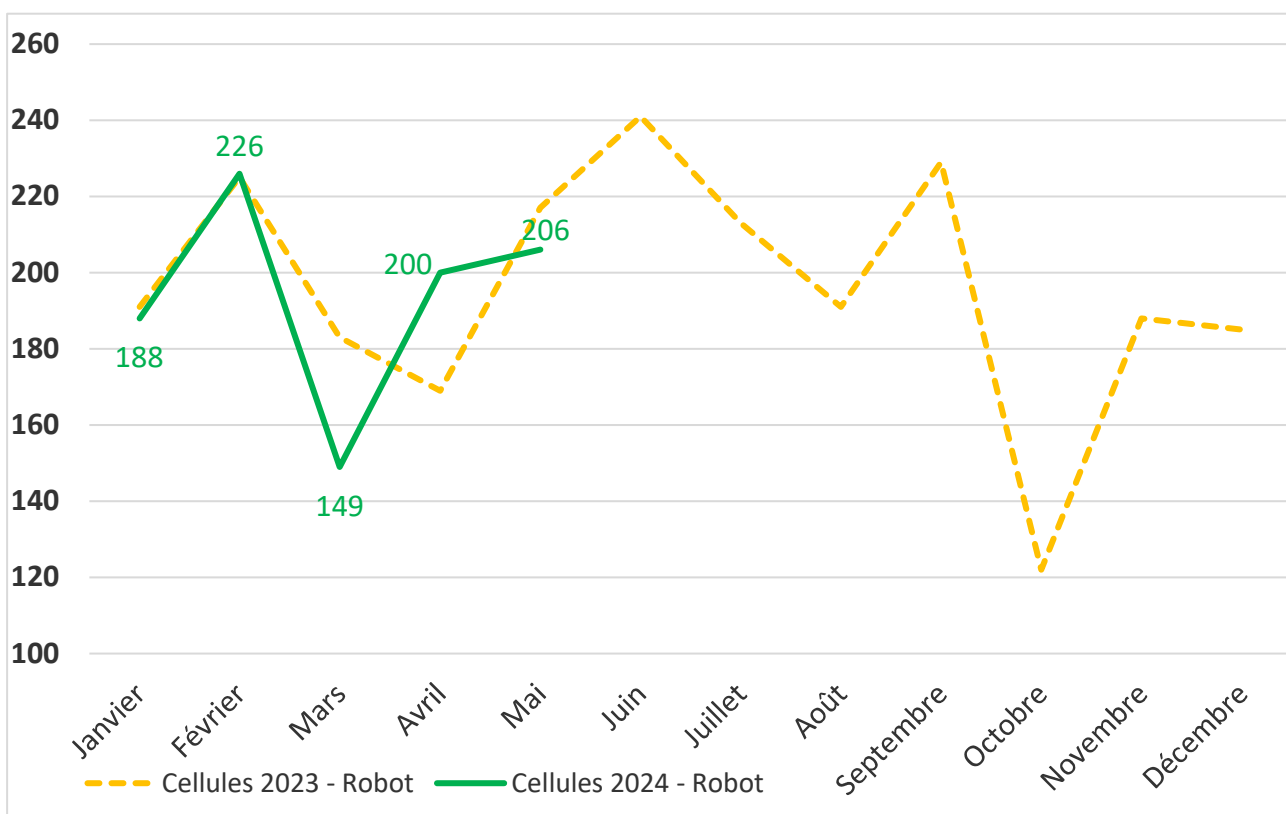

Niveau de production adulte

MG & MP

Taux d'urée

Taux d'urée primi

Taux cellulaire

Taux cellulaire primi

Taux cellulaire Robot / SDT

Comparaison Cellules 2023 / Cellules 2024 Robot