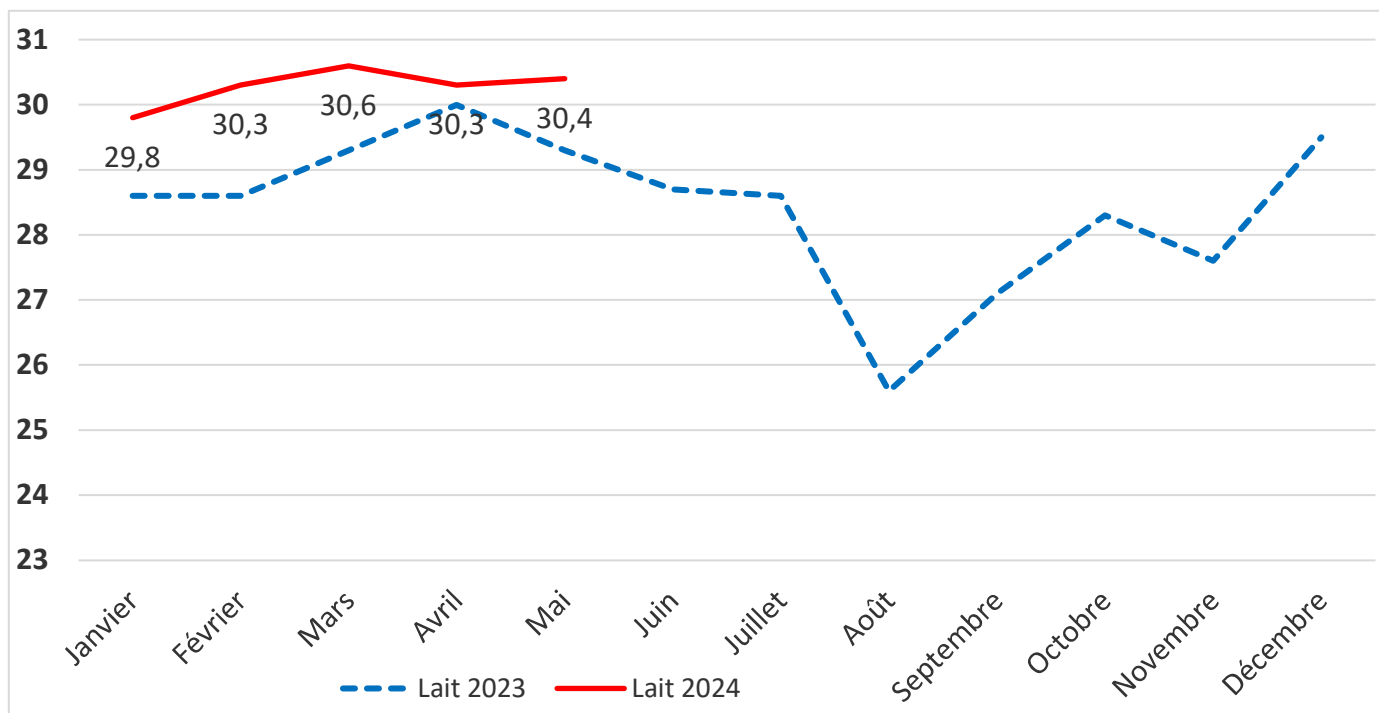

# STATS BOVINS LAIT

Indre et Loire

**Mai 2024**

Nombre de VL Traités en 2024

Nombre de VL en 2024

TOURAINE CONSEIL ELEVAGE  
38 RUE AUGUSTIN FRESNEL – 37170 Chambray-Les-Tours  
Tel : 02.47.48.37.55

Proportion des primipares en %

Proportion des primipares au robot en %

Stade de lactation

Stade de lactation robot

Production par vache

Comparaison SDT - Robot

TOURAINE CONSEIL ÉLEVAGE  
 38 RUE AUGUSTIN FRESNEL – 37170 Chambray-Les-Tours  
 Tel : 02.47.48.37.55

Niveau de production adulte

MG & MP

Taux d'urée

Taux d'urée primi

Taux cellulaire

Taux cellulaire primi

Taux cellulaire Robot / SDT

Comparaison Cellules 2023 / Cellules 2024 Robot