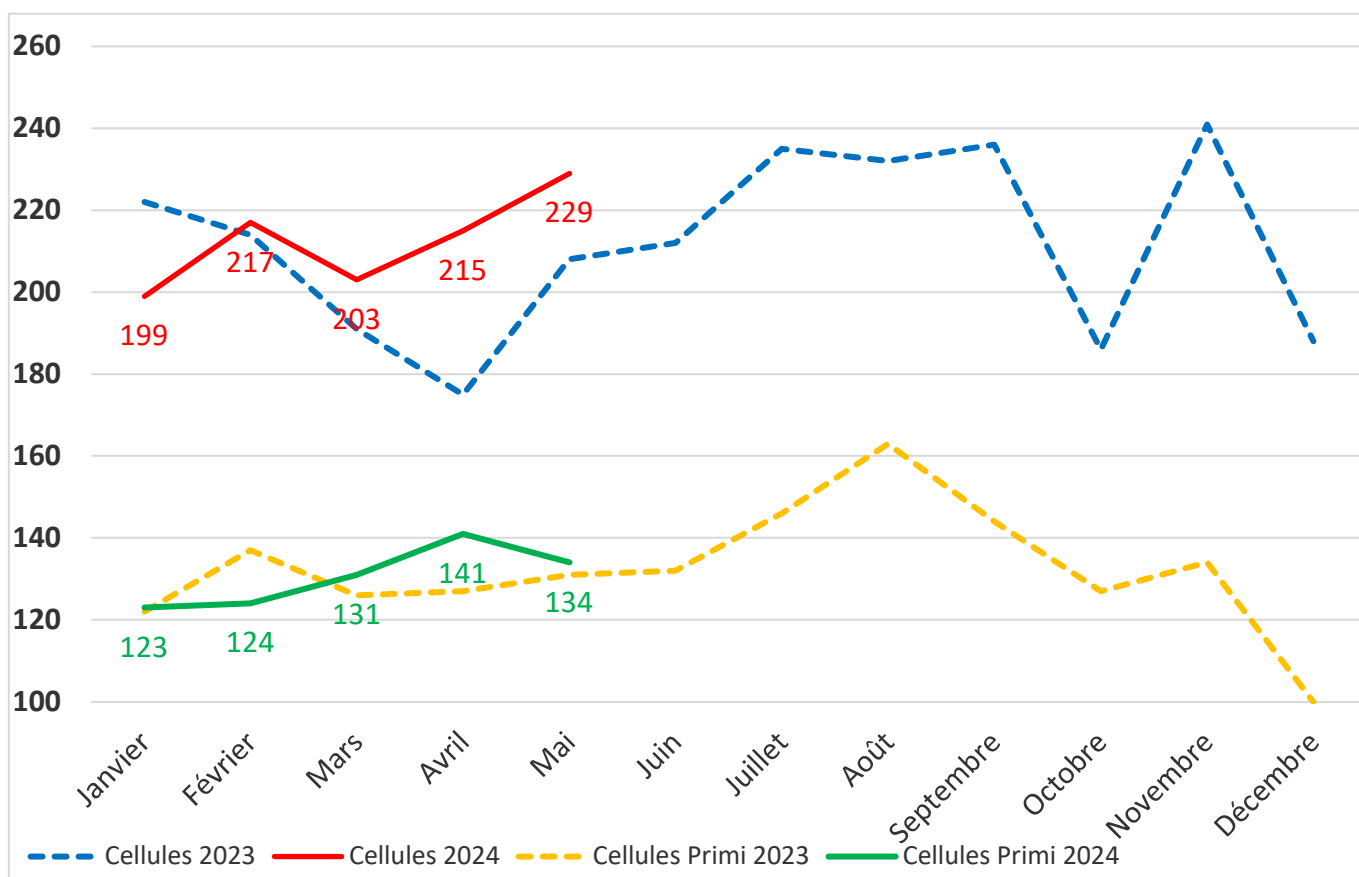

Proportion des primipares au robot en %

Stade de lactation

Stade de lactation robot

Production par vache

Comparaison SDT - Robot

TOURAINE CONSEIL ÉLEVAGE  
 38 RUE AUGUSTIN FRESNEL – 37170 Chambray-Les-Tours  
 Tel : 02.47.48.37.55

Niveau de production adulte

MG & MP

Taux d'urée

Taux d'urée primi

Taux cellulaire

Taux cellulaire primi

Taux cellulaire Robot / SDT

Comparaison Cellules 2023 / Cellules 2024 Robot