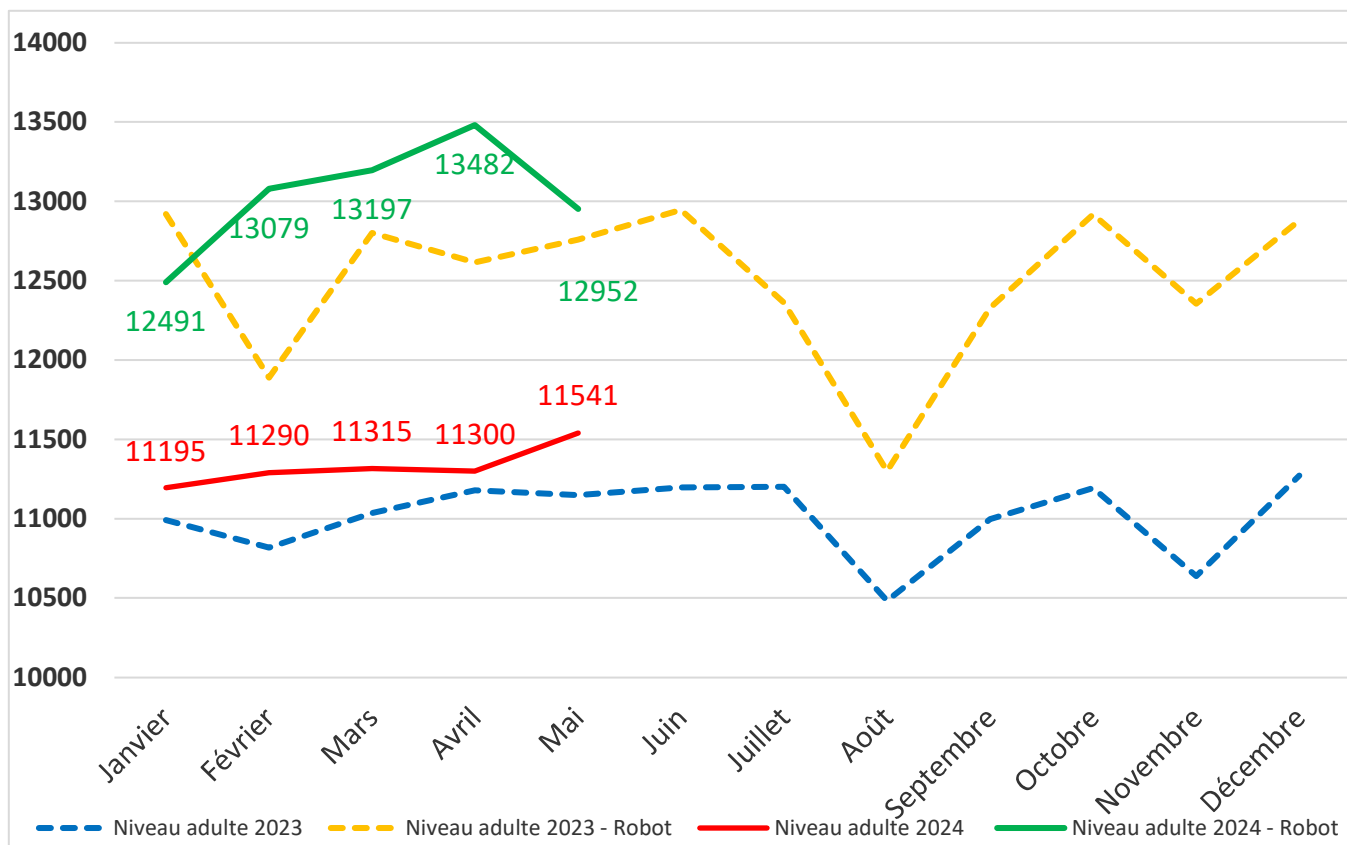

# STATS BOVINS LAIT

Indre et Loire

**Mai 2024**

Nombre de VL Traités en 2024

Nombre de VL en 2024

TOURAINE CONSEIL ELEVAGE  
38 RUE AUGUSTIN FRESNEL – 37170 Chambray-Les-Tours  
Tel : 02.47.48.37.55

Proportion des primipares en %

Proportion des primipares au robot en %

Stade de lactation

Stade de lactation robot

Production par vache

Comparaison SDT - Robot

TOURAINE CONSEIL ÉLEVAGE  
 38 RUE AUGUSTIN FRESNEL – 37170 Chambray-Les-Tours  
 Tel : 02.47.48.37.55

Niveau de production adulte

MG & MP

Taux d'urée

Taux d'urée primi

Taux cellulaire

Taux cellulaire primi

Taux cellulaire Robot / SDT

Comparaison Cellules 2023 / Cellules 2024 Robot