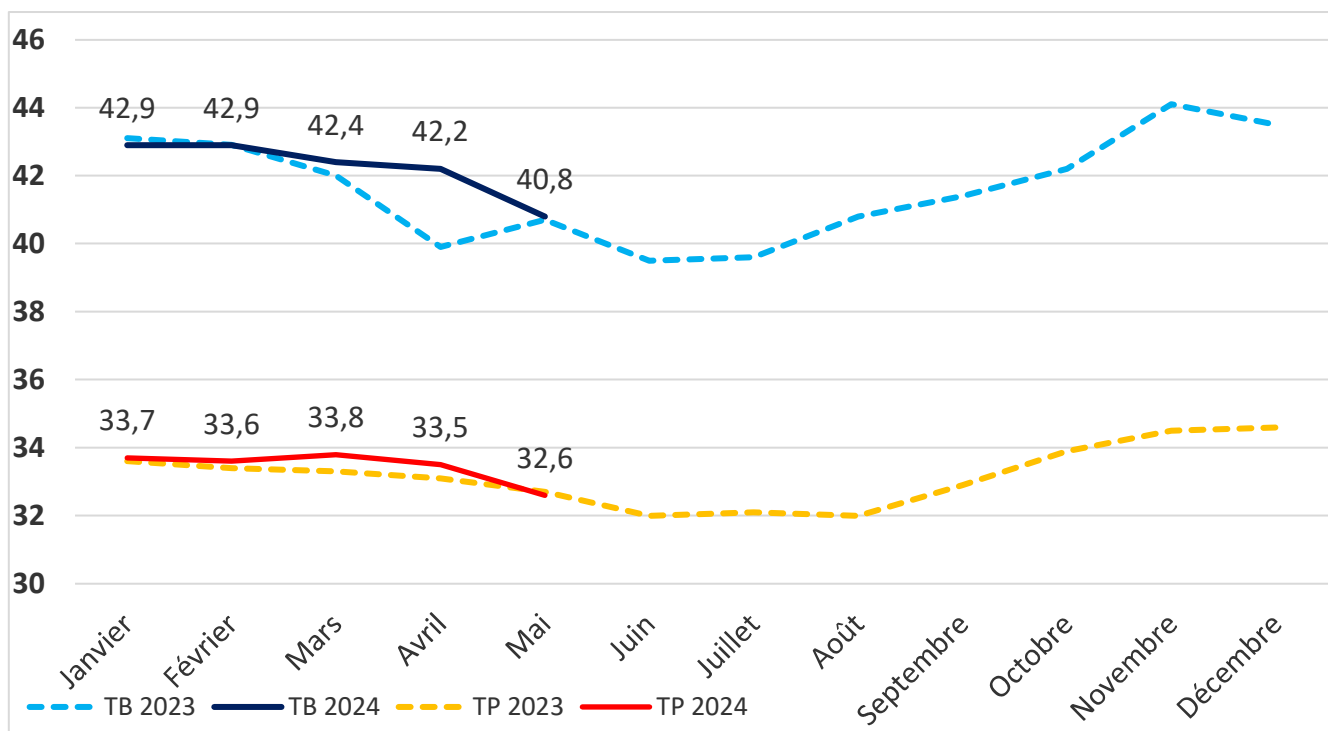

Proportion des primipares au robot en %

Stade de lactation

Stade de lactation robot

Production par vache

Comparaison SDT - Robot

TOURAINE CONSEIL ÉLEVAGE  
 38 RUE AUGUSTIN FRESNEL – 37170 Chambray-Les-Tours  
 Tel : 02.47.48.37.55

Niveau de production adulte

MG & MP

Taux d'urée

Taux d'urée primi

Taux cellulaire

Taux cellulaire primi

Taux cellulaire Robot / SDT

Comparaison Cellules 2023 / Cellules 2024 Robot