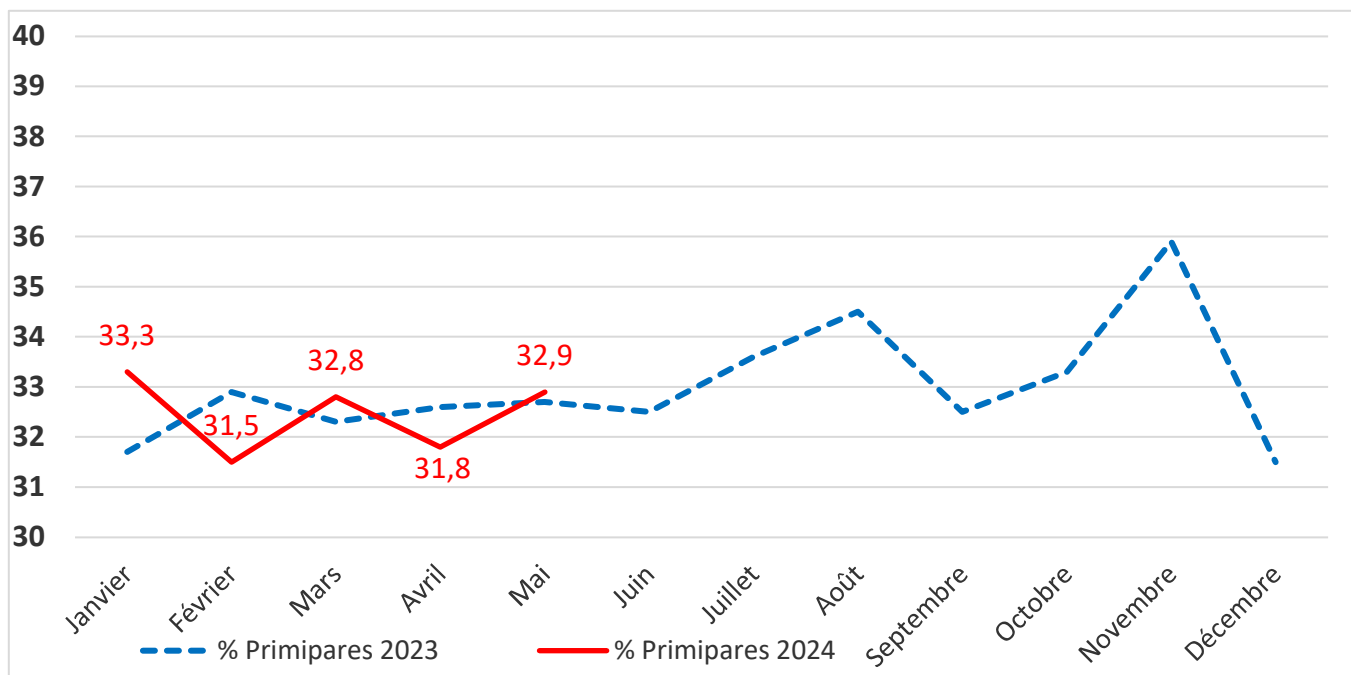

# STATS BOVINS LAIT

Indre et Loire

**Mai 2024**

Nombre de VL Traités en 2024

Nombre de VL en 2024

TOURAINE CONSEIL ELEVAGE  
38 RUE AUGUSTIN FRESNEL – 37170 Chambray-Les-Tours  
Tel : 02.47.48.37.55

Proportion des primipares en %

Proportion des primipares au robot en %

Stade de lactation

Stade de lactation robot

Production par vache

Comparaison SDT - Robot

TOURAINE CONSEIL ÉLEVAGE  
 38 RUE AUGUSTIN FRESNEL – 37170 Chambray-Les-Tours  
 Tel : 02.47.48.37.55