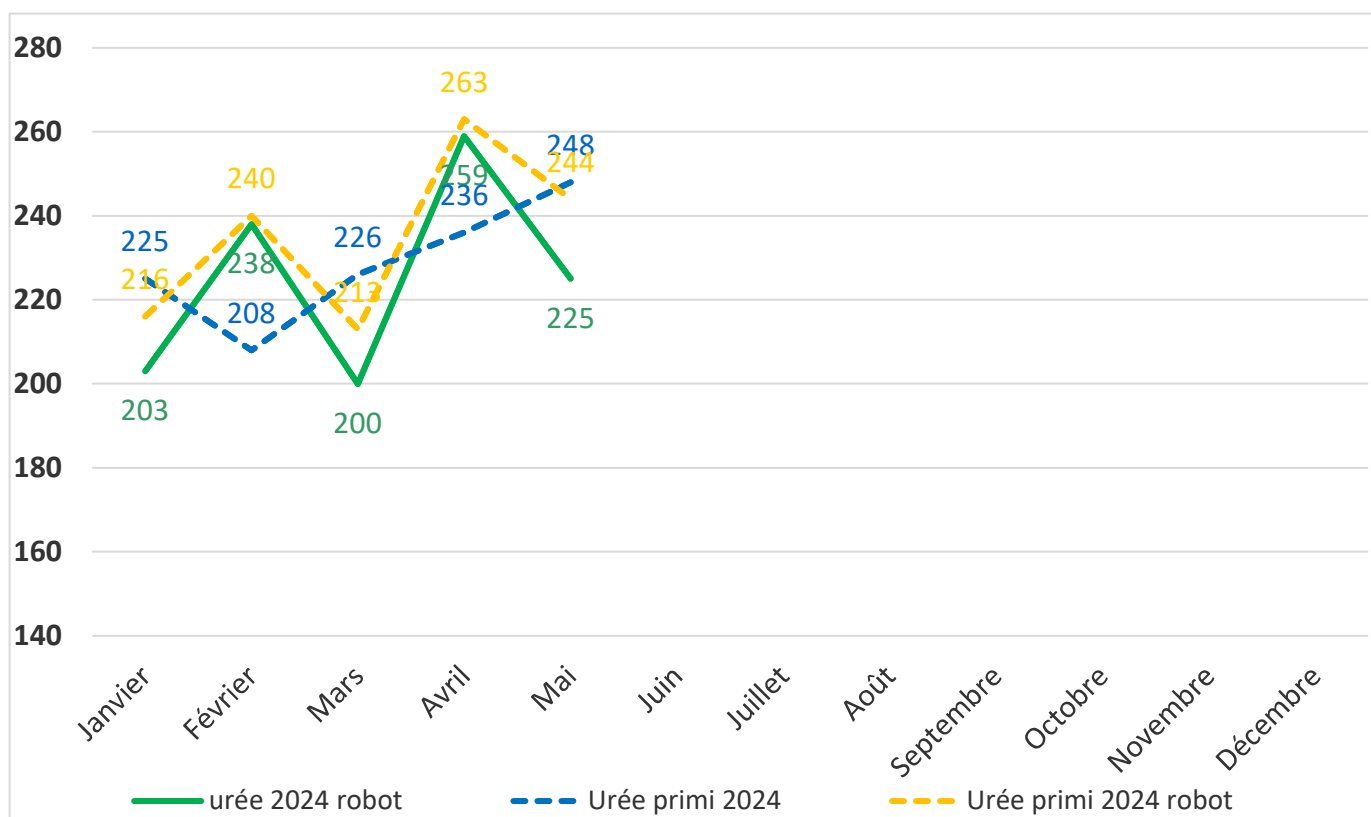

# STATS BOVINS LAIT

Indre et Loire

**Mai 2024**

Nombre de VL Traités en 2024

Nombre de VL en 2024

TOURAINE CONSEIL ELEVAGE  
38 RUE AUGUSTIN FRESNEL – 37170 Chambray-Les-Tours  
Tel : 02.47.48.37.55

Proportion des primipares en %

Proportion des primipares au robot en %

Stade de lactation

Stade de lactation robot

Production par vache

Comparaison SDT - Robot

TOURAINE CONSEIL ÉLEVAGE  
 38 RUE AUGUSTIN FRESNEL – 37170 Chambray-Les-Tours  
 Tel : 02.47.48.37.55

Niveau de production adulte

MG & MP

Taux d'urée

Taux d'urée primi

Taux cellulaire

Taux cellulaire primi

Taux cellulaire Robot / SDT

Comparaison Cellules 2023 / Cellules 2024 Robot