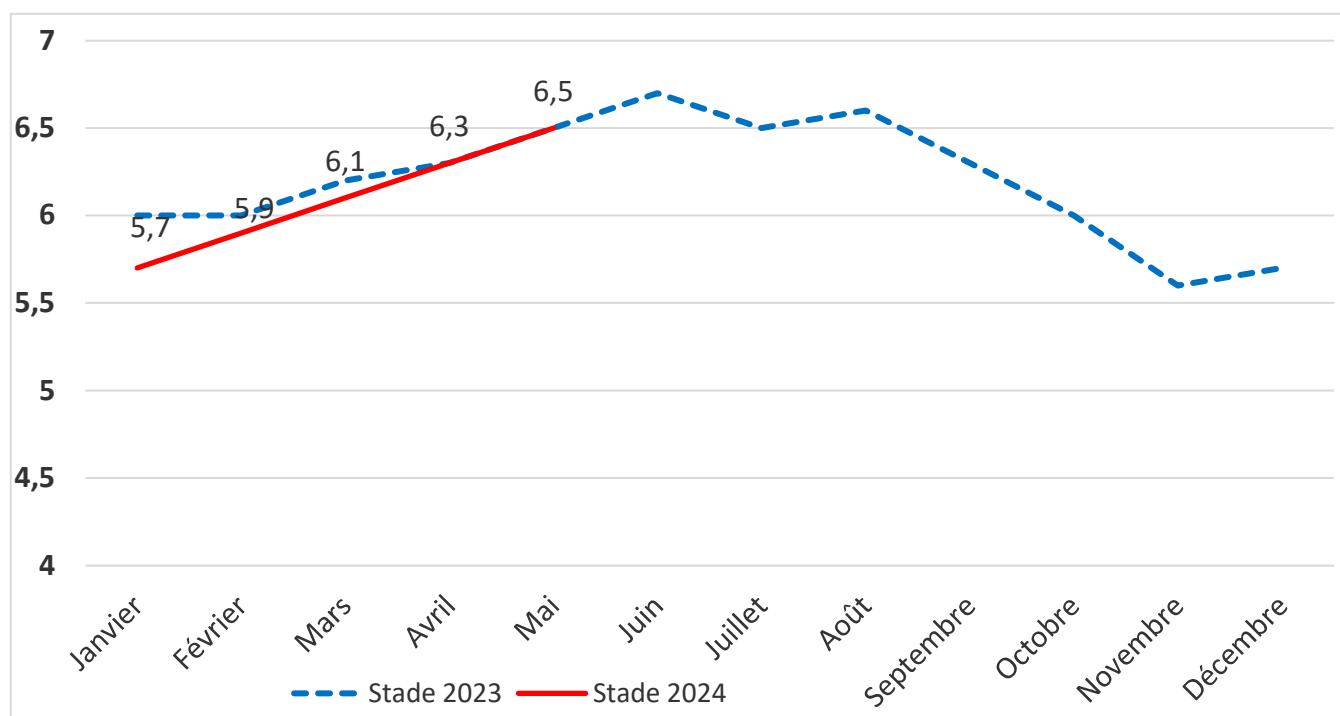

# STATS BOVINS LAIT

Indre et Loire

**Mai 2024**

Nombre de VL Traités en 2024

Nombre de VL en 2024

TOURAINE CONSEIL ELEVAGE  
38 RUE AUGUSTIN FRESNEL – 37170 Chambray-Les-Tours  
Tel : 02.47.48.37.55

Proportion des primipares en %

Proportion des primipares au robot en %

Stade de lactation

Stade de lactation robot

Production par vache

Comparaison SDT - Robot

TOURAINE CONSEIL ÉLEVAGE  
 38 RUE AUGUSTIN FRESNEL – 37170 Chambray-Les-Tours  
 Tel : 02.47.48.37.55

Niveau de production adulte

MG & MP

Taux d'urée

Taux d'urée primi

Taux cellulaire

Taux cellulaire primi

Taux cellulaire Robot / SDT

Comparaison Cellules 2023 / Cellules 2024 Robot