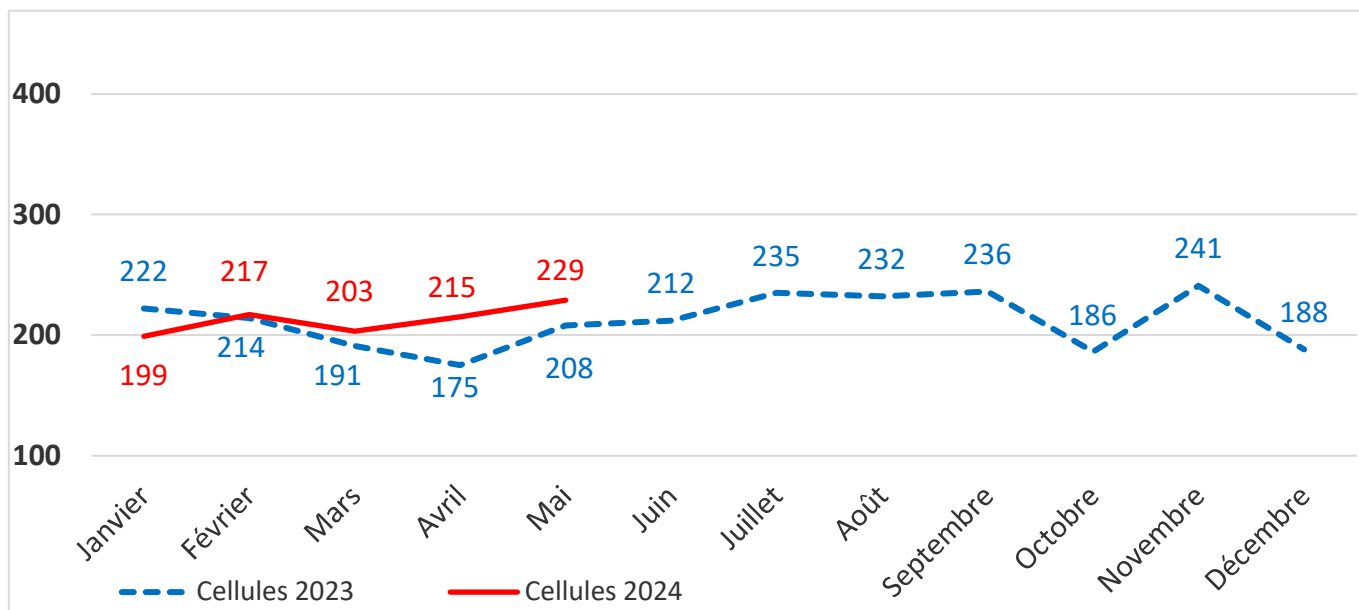

Niveau de production adulte

MG & MP

Taux d'urée

Taux d'urée primi

Taux cellulaire

Taux cellulaire primi

Taux cellulaire Robot / SDT

Comparaison Cellules 2023 / Cellules 2024 Robot