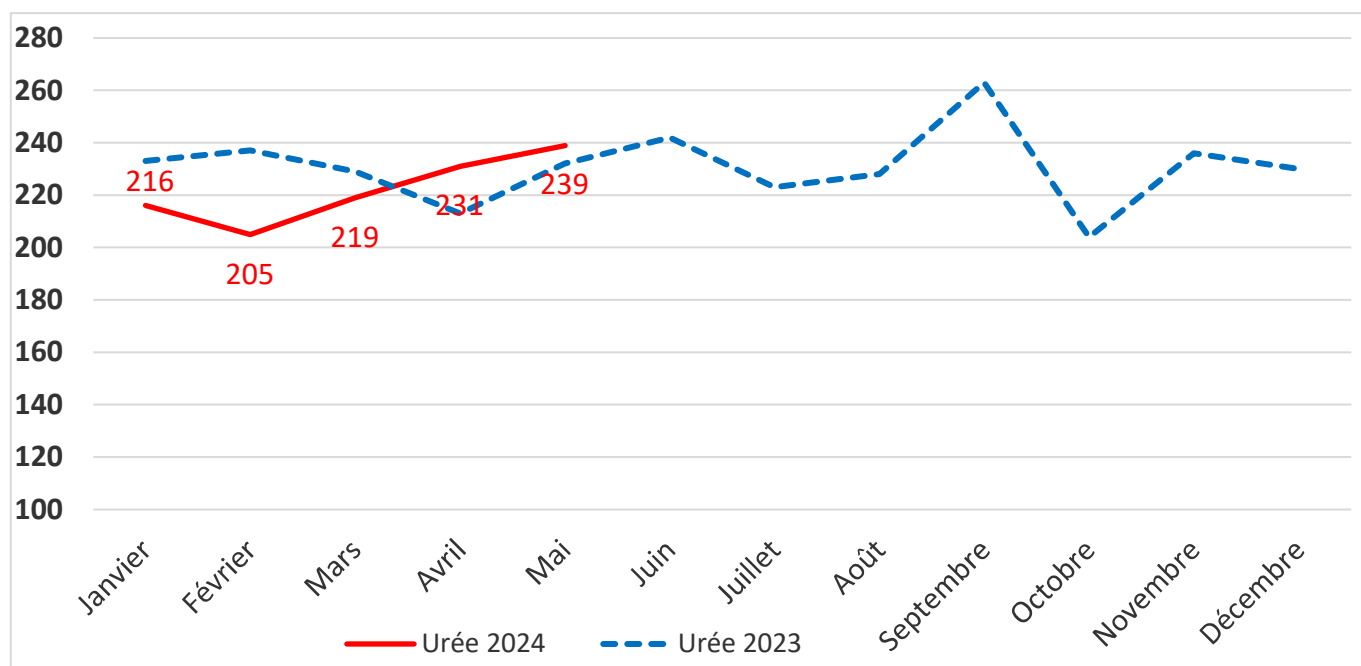

Proportion des primipares au robot en %

Stade de lactation

Stade de lactation robot

Production par vache

Comparaison SDT - Robot

TOURAINE CONSEIL ÉLEVAGE  
 38 RUE AUGUSTIN FRESNEL – 37170 Chambray-Les-Tours  
 Tel : 02.47.48.37.55

Niveau de production adulte

MG & MP

Taux d'urée

Taux d'urée primi

Taux cellulaire

Taux cellulaire primi

Taux cellulaire Robot / SDT

Comparaison Cellules 2023 / Cellules 2024 Robot