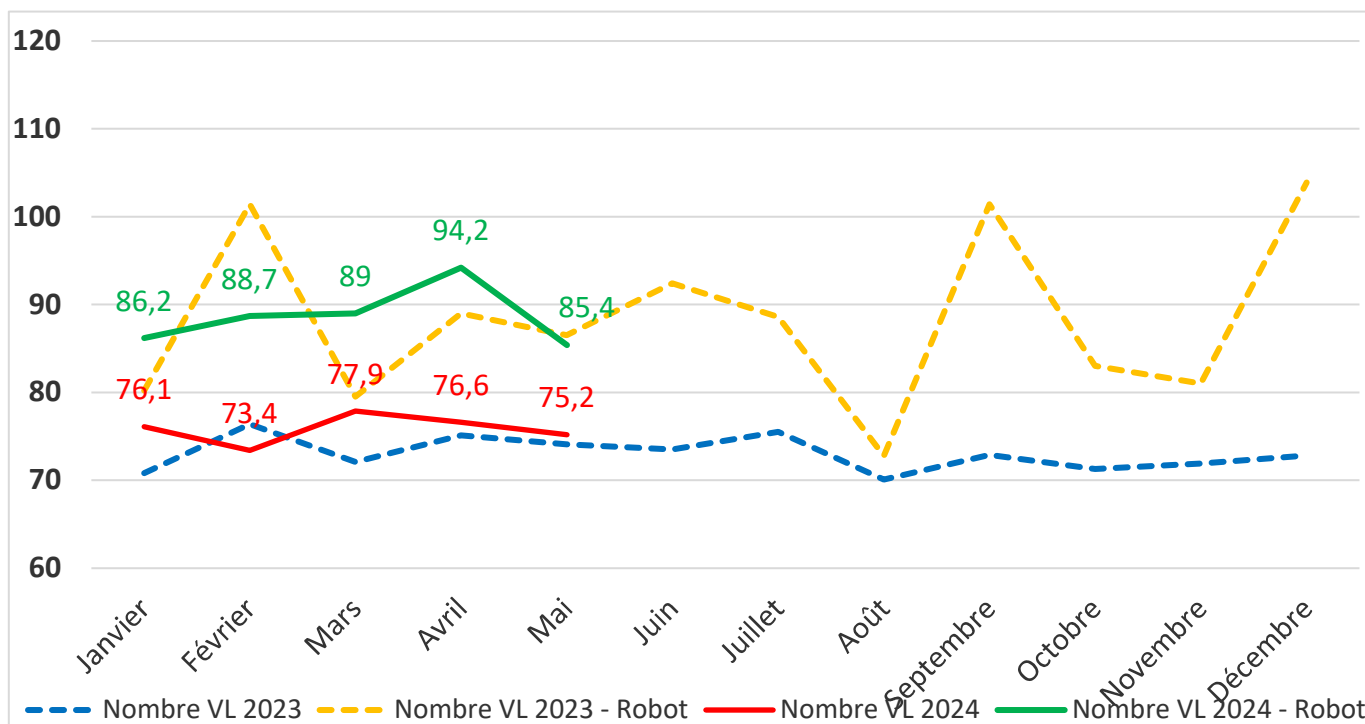

# STATS BOVINS LAIT

Indre et Loire

**Mai 2024**

Nombre de VL Traités en 2024

Nombre de VL en 2024

TOURAINE CONSEIL ELEVAGE  
38 RUE AUGUSTIN FRESNEL – 37170 Chambray-Les-Tours  
Tel : 02.47.48.37.55

Proportion des primipares en %

Proportion des primipares au robot en %

Stade de lactation

Stade de lactation robot

Production par vache

Comparaison SDT - Robot

TOURAINE CONSEIL ÉLEVAGE  
 38 RUE AUGUSTIN FRESNEL – 37170 Chambray-Les-Tours  
 Tel : 02.47.48.37.55

Niveau de production adulte

MG & MP

Taux d'urée

Taux d'urée primi

Taux cellulaire

Taux cellulaire primi

Taux cellulaire Robot / SDT

Comparaison Cellules 2023 / Cellules 2024 Robot