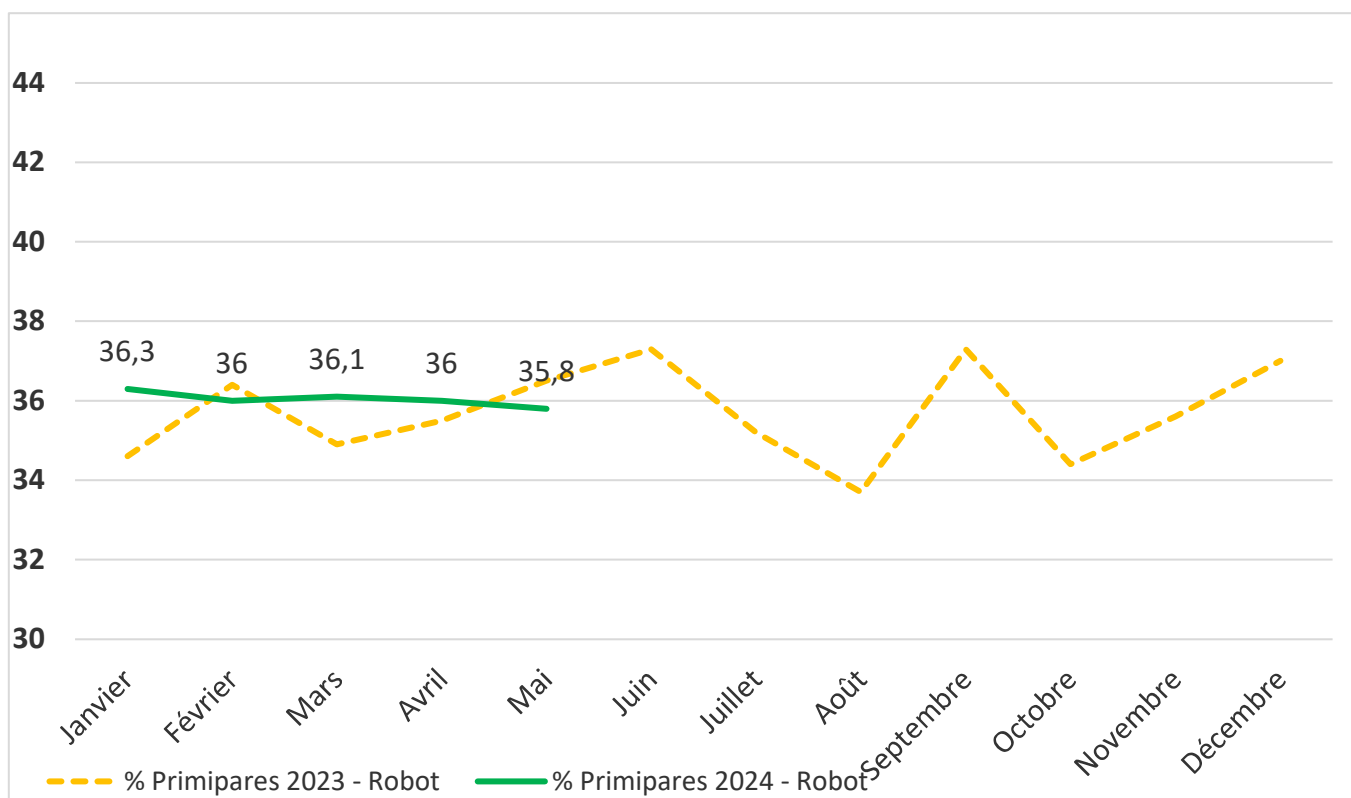

# STATS BOVINS LAIT

Indre et Loire

**Mai 2024**

Nombre de VL Traités en 2024

Nombre de VL en 2024

TOURAINE CONSEIL ELEVAGE  
38 RUE AUGUSTIN FRESNEL – 37170 Chambray-Les-Tours  
Tel : 02.47.48.37.55

Proportion des primipares en %

Proportion des primipares au robot en %

Stade de lactation

Stade de lactation robot

Production par vache

Comparaison SDT - Robot

TOURAINE CONSEIL ÉLEVAGE  
 38 RUE AUGUSTIN FRESNEL – 37170 Chambray-Les-Tours  
 Tel : 02.47.48.37.55

Niveau de production adulte

MG & MP

Taux d'urée

Taux d'urée primi

Taux cellulaire

Taux cellulaire primi

Taux cellulaire Robot / SDT

Comparaison Cellules 2023 / Cellules 2024 Robot