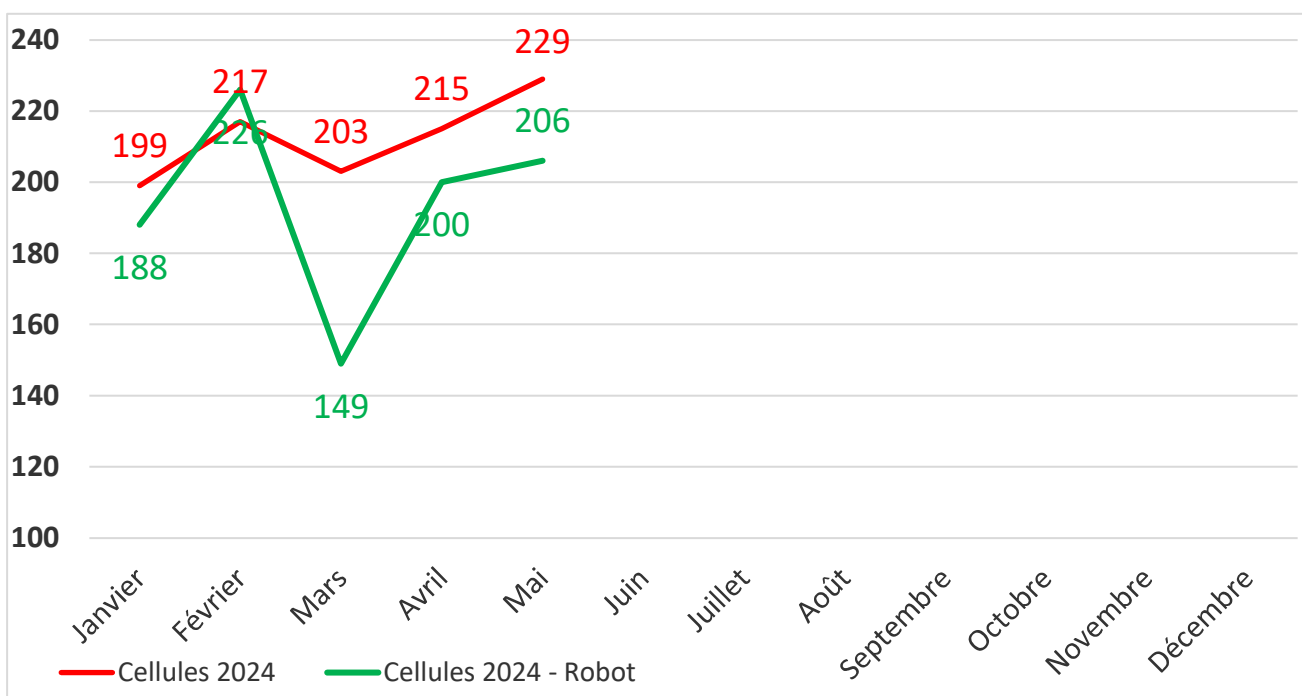

Niveau de production adulte

MG & MP

Taux d'urée

Taux d'urée primi

Taux cellulaire

Taux cellulaire primi

Taux cellulaire Robot / SDT

Comparaison Cellules 2023 / Cellules 2024 Robot