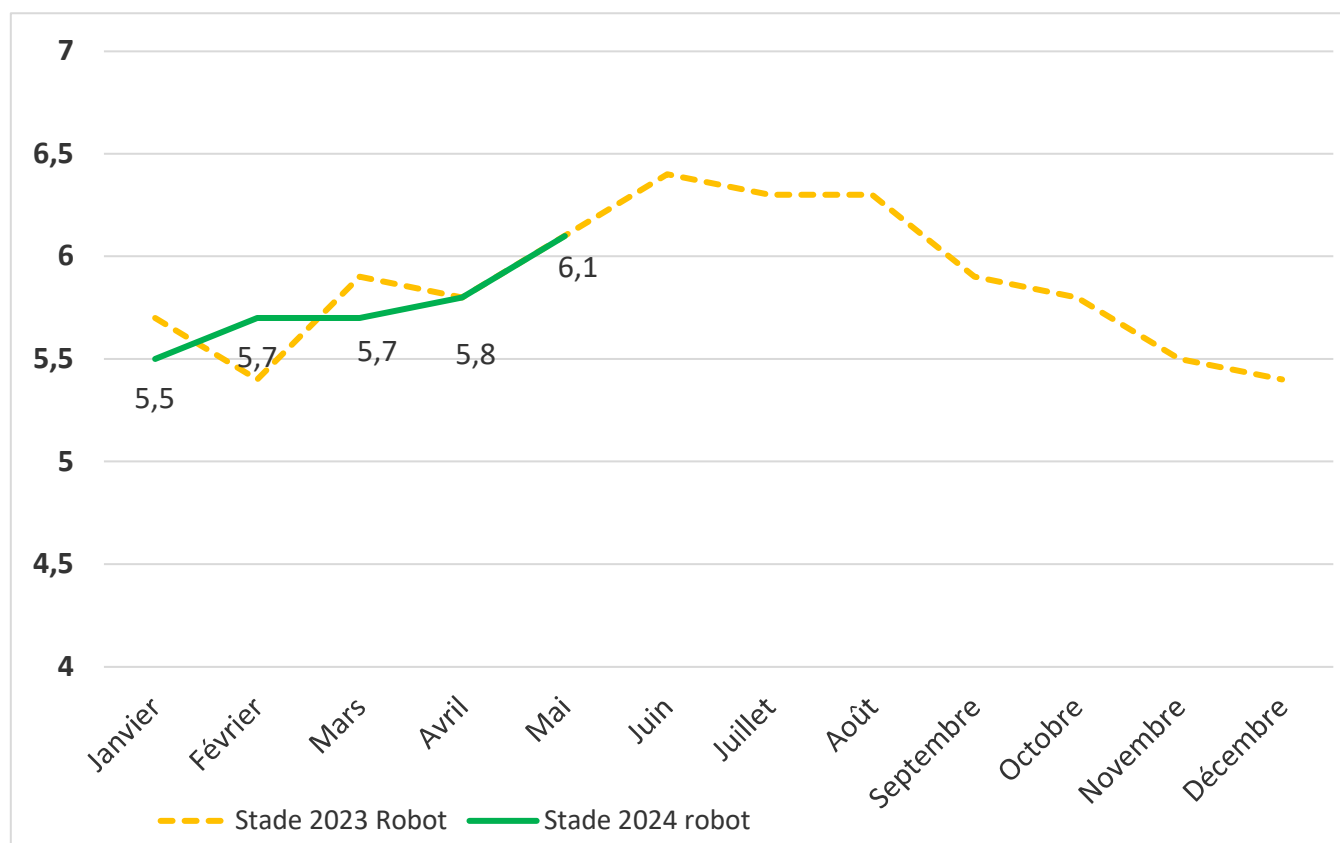

# STATS BOVINS LAIT

Indre et Loire

**Mai 2024**

Nombre de VL Traités en 2024

Nombre de VL en 2024

TOURAINE CONSEIL ELEVAGE  
38 RUE AUGUSTIN FRESNEL – 37170 Chambray-Les-Tours  
Tel : 02.47.48.37.55

Proportion des primipares en %

Proportion des primipares au robot en %

Stade de lactation

Stade de lactation robot

Production par vache

Comparaison SDT - Robot

TOURAINE CONSEIL ÉLEVAGE  
 38 RUE AUGUSTIN FRESNEL – 37170 Chambray-Les-Tours  
 Tel : 02.47.48.37.55

Niveau de production adulte

MG & MP

Taux d'urée

Taux d'urée primi

Taux cellulaire

Taux cellulaire primi

Taux cellulaire Robot / SDT

Comparaison Cellules 2023 / Cellules 2024 Robot